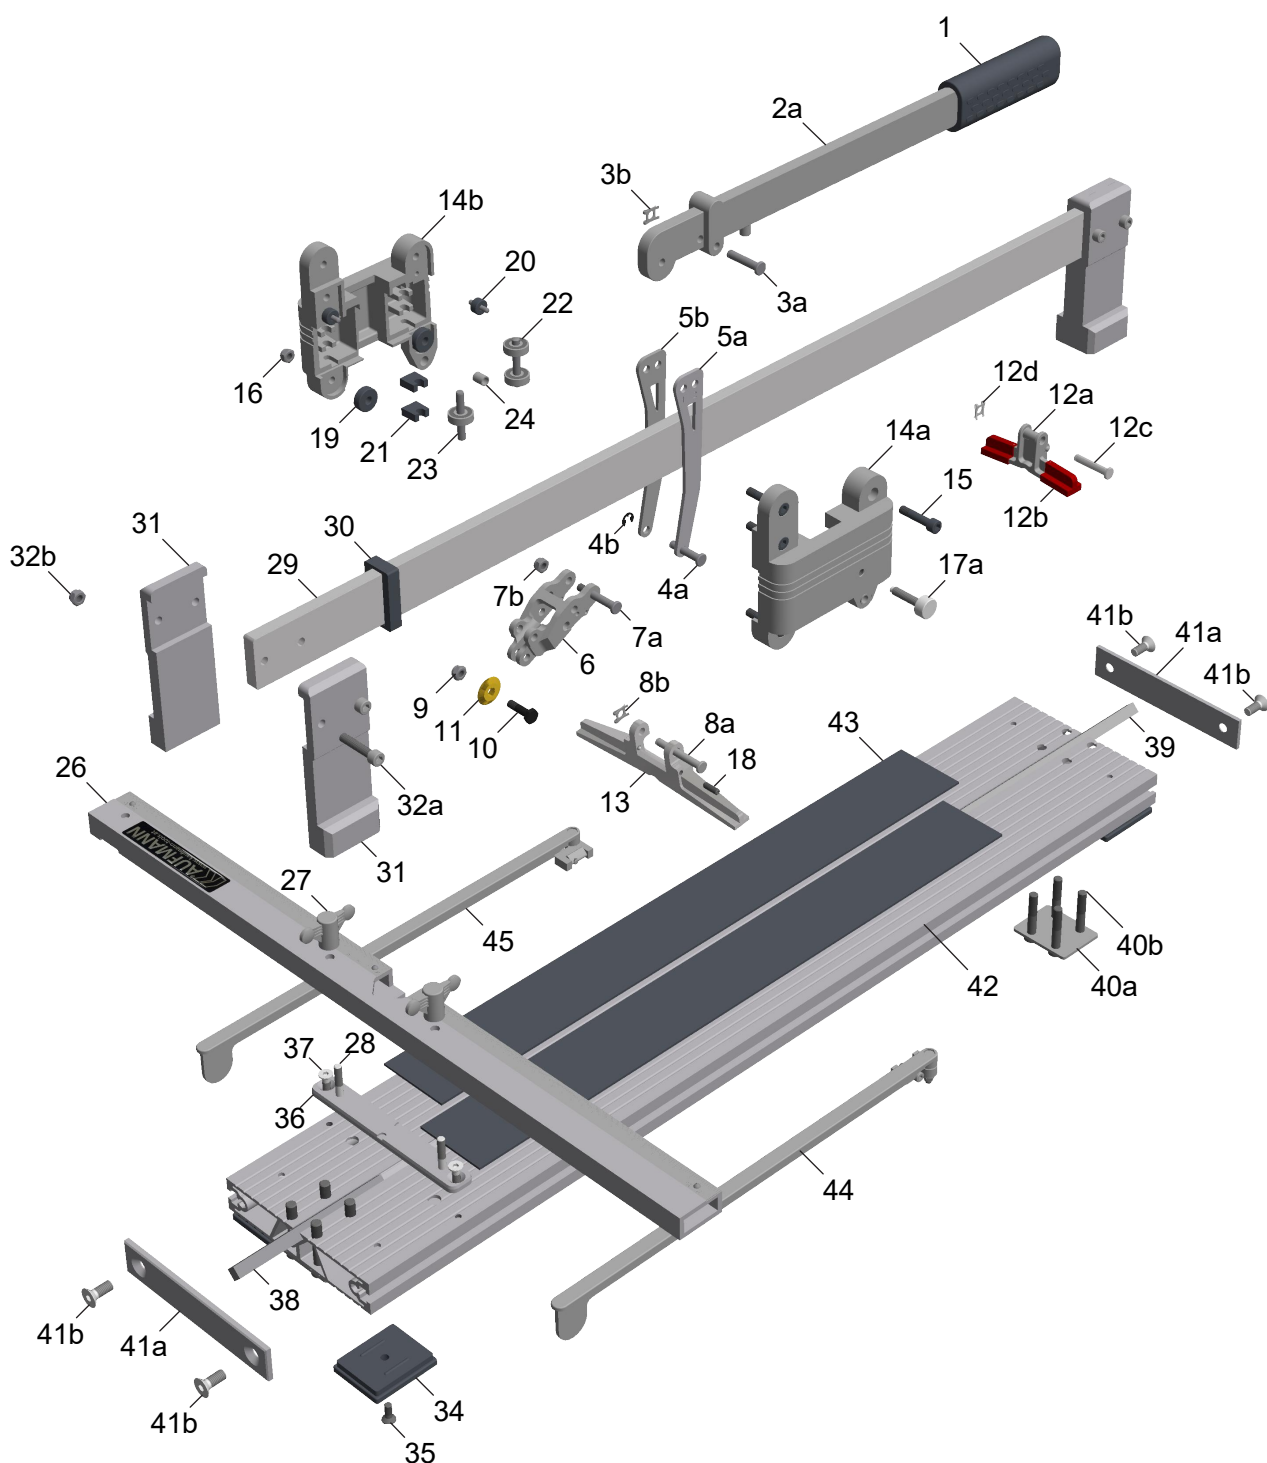

SUPERLINE 630 | 920 MM

Professionelle Fliesenschneidmaschine

Professional tile cutting machine

Technische Änderungen vorbehalten.
Technical changes are subject to alteration without notice.

Kaufmann GmbH
Göfis / Austria
www.kaufmann-tools.at